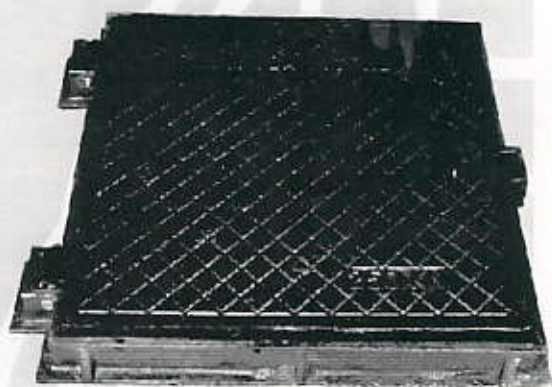

Sl.169.Kvadratni poklopac sa zaključavanjem

OKRUGLI POKLOPCI SA ZAKLJUČAVANJEM

Artikal broj	Nazivna dimenzija (mm)	Nosivost (kN)	Dimenzije (mm)		
			a	b	h
174.	Ø 600	400	Ø 600	Ø 708	75
175.	Ø 600	250	Ø 600	Ø 708	75
176.	Ø 600	150	Ø 600	Ø 685	45
177.	Ø 600	50	Ø 600	Ø 685	45
178.	Ø 600	15	Ø 600	Ø 685	45
179.	Ø 600 Tip "REX"	400	Ø 610	Ø 857	110